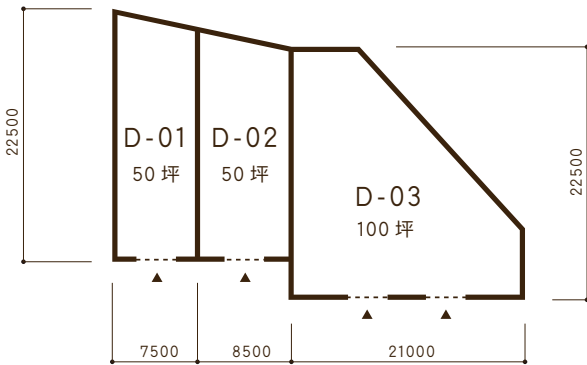

WAREHOUSE

共同倉庫 D 利用状況

	D-01	D-02	D-03
12 月	×	×	×
1 月	×	×	×
2 月	×	×	×

○... 倉庫は空いております
×... 倉庫は空いておりません

共同倉庫 D 平面図

共同倉庫 D 立面図

倉庫住所	青森市問屋町1丁目5-11
倉庫面積	50坪 × 2区画 / 100坪 × 1区画
ご利用方法	<input type="checkbox"/> 鍵貸し方式 <input type="checkbox"/> 冬期間の除排雪完備 <input type="checkbox"/> 24時間出し入れ可 <input type="checkbox"/> さまざまなニーズに対応可能
月賃料(税別)	<input type="checkbox"/> 坪当¥2,400~※電気料、除・排雪料込み (三相コンセント利用の場合は別途)