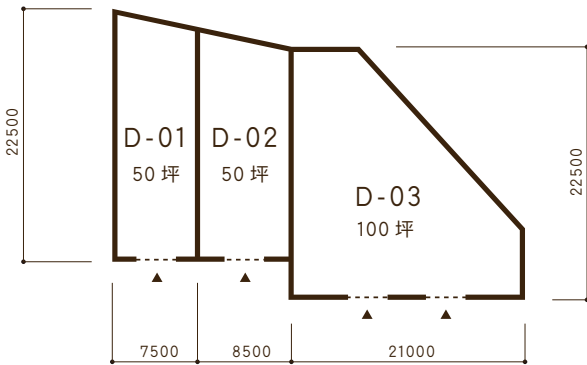

WAREHOUSE

共同倉庫 D 利用状況

	D-01	D-02	D-03
10月	×	×	×
11月	×	×	×
12月	×	×	×

○... 倉庫は空いております  
×... 倉庫は空いておりません

共同倉庫 D 平面図

共同倉庫 D 立面図

倉庫住所	青森市問屋町1丁目5-11
倉庫面積	50坪 × 2区画 / 100坪 × 1区画
ご利用方法	<input type="checkbox"/> 鍵貸し方式 <input type="checkbox"/> 冬期間の除排雪完備 <input type="checkbox"/> 24時間出し入れ可 <input type="checkbox"/> さまざまなニーズに対応可能
月賃料(税別)	<input type="checkbox"/> 坪当¥2,400~※電気料、除・排雪料込み (三相コンセント利用の場合は別途)