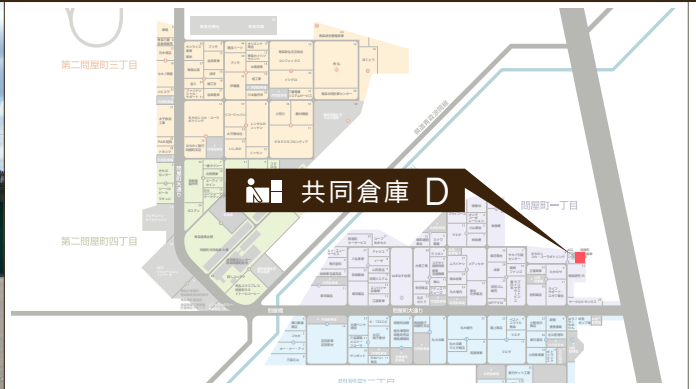

WAREHOUSE

共同倉庫 D 利用状況

	D-01	D-02	D-03
1月	×	×	×
2月	×	×	×
3月	×	×	×

○... 倉庫は空いております  
×... 倉庫は空いておりません

共同倉庫 D 平面図

共同倉庫 D 立面図

倉庫住所	青森市問屋町1丁目5-11
倉庫面積	50坪 × 2区画 / 100坪 × 1区画
ご利用方法	<input type="checkbox"/> 鍵貸し方式 <input type="checkbox"/> 冬期間の除排雪完備 <input type="checkbox"/> 24時間出し入れ可 <input type="checkbox"/> さまざまなニーズに対応可能
月賃料(税別)	<input type="checkbox"/> 坪当¥2,400~※電気料、除・排雪料込み (三相コンセント利用の場合は別途)