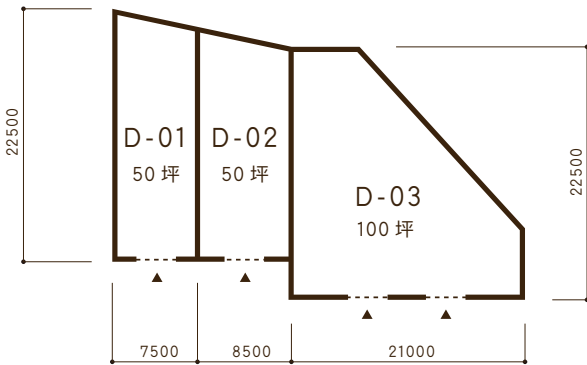

WAREHOUSE

共同倉庫 D 利用状況

	D-01	D-02	D-03
6月	×	×	×
7月	×	×	×
8月	×	×	×

○... 倉庫は空いております
×... 倉庫は空いておりません

共同倉庫 D 平面図

共同倉庫 D 立面図

倉庫住所	青森市問屋町1丁目5-11
倉庫面積	50坪 × 2区画 / 100坪 × 1区画
ご利用方法	<input type="checkbox"/> 鍵貸し方式 <input type="checkbox"/> 冬期間の除排雪完備 <input type="checkbox"/> 24時間出し入れ可 <input type="checkbox"/> さまざまなニーズに対応可能
月賃料(税別)	<input type="checkbox"/> 坪当¥2,400~※電気料、除・排雪料込み (三相コンセント利用の場合は別途)