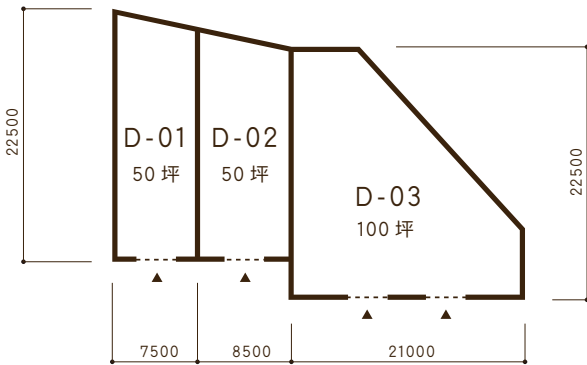

WAREHOUSE

共同倉庫 D 利用状況

	D-01	D-02	D-03
3月	×	×	×
4月	×	×	×
5月	×	×	×

○... 倉庫は空いております
×... 倉庫は空いておりません

共同倉庫 D 平面図

共同倉庫 D 立面図

倉庫住所	青森市問屋町1丁目5-11
倉庫面積	50坪 × 2区画 / 100坪 × 1区画
ご利用方法	<input type="checkbox"/> 鍵貸し方式 <input type="checkbox"/> 冬期間の除排雪完備 <input type="checkbox"/> 24時間出し入れ可 <input type="checkbox"/> さまざまなニーズに対応可能
月賃料(税別)	<input type="checkbox"/> 坪当¥2,400~※電気料、除・排雪料込み (三相コンセント利用の場合は別途)