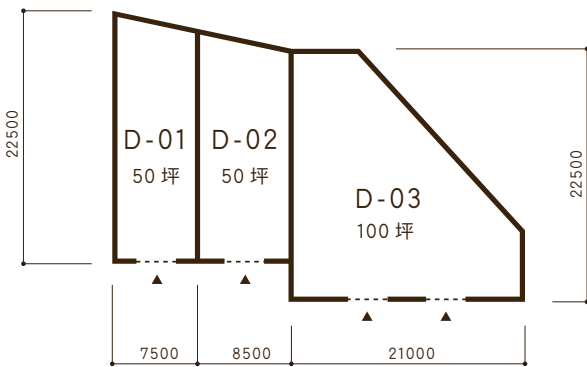

WAREHOUSE

共同倉庫 D 利用状況

	D-01	D-02	D-03
1月	×	×	×
2月	×	×	×
3月	×	×	×

○... 倉庫は空いております  
×... 倉庫は空いておりません

共同倉庫 D 平面図

共同倉庫 D 立面図

倉庫住所	青森市問屋町1丁目5-11
倉庫面積	50坪 × 2区画 / 100坪 × 1区画
ご利用方法	<input type="checkbox"/> 鍵貸し方式 <input type="checkbox"/> 冬期間の除排雪完備 <input type="checkbox"/> 24時間出し入れ可 <input type="checkbox"/> さまざまなニーズに対応可能
月賃料(税別)	<input type="checkbox"/> 坪当¥2,400~※電気料、除・排雪料込み (三相コンセント利用の場合は別途)