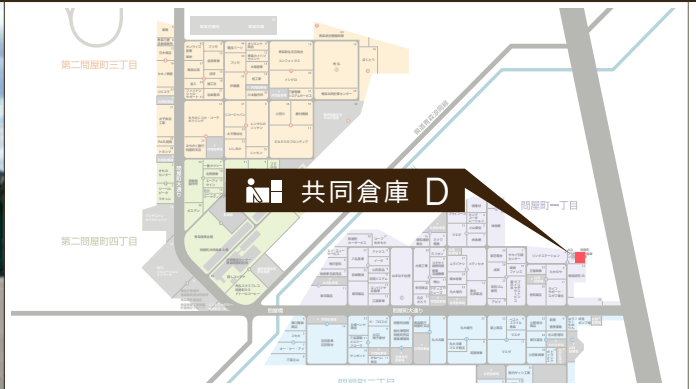

WAREHOUSE

共同倉庫 D 利用状況

	D-01	D-02	D-03
6月	×	×	×
7月	×	×	×
8月	×	×	×

○... 倉庫は空いております
×... 倉庫は空いておりません

共同倉庫 D 平面図

共同倉庫 D 立面図

倉庫住所	青森市問屋町1丁目5-11
倉庫面積	50坪 × 2区画 / 100坪 × 1区画
ご利用方法	<input type="checkbox"/> 鍵貸し方式 <input type="checkbox"/> 冬期間の除排雪完備 <input type="checkbox"/> 24時間出し入れ可 <input type="checkbox"/> さまざまなニーズに対応可能
月賃料(税別)	<input type="checkbox"/> 坪当¥2,400~※電気料、除・排雪料込み (三相コンセント利用の場合は別途)