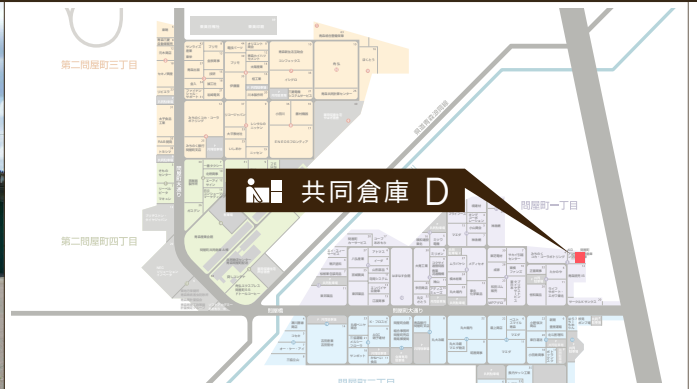

WAREHOUSE

共同倉庫 D 利用状況

	D-01	D-02	D-03
12 月	×	×	×
1 月	×	×	×
2 月	×	×	×

○... 倉庫は空いております
×... 倉庫は空いておりません

共同倉庫 D 平面図

共同倉庫 D 立面図

倉庫住所	青森市問屋町1丁目5-11
倉庫面積	50坪 × 2区画 / 100坪 × 1区画
ご利用方法	<input type="checkbox"/> 鍵貸し方式 <input type="checkbox"/> 冬期間の除排雪完備 <input type="checkbox"/> 24時間出し入れ可 <input type="checkbox"/> さまざまなニーズに対応可能
月賃料(税別)	<input type="checkbox"/> 坪当¥2,400~※電気料、除・排雪料込み (三相コンセント利用の場合は別途)