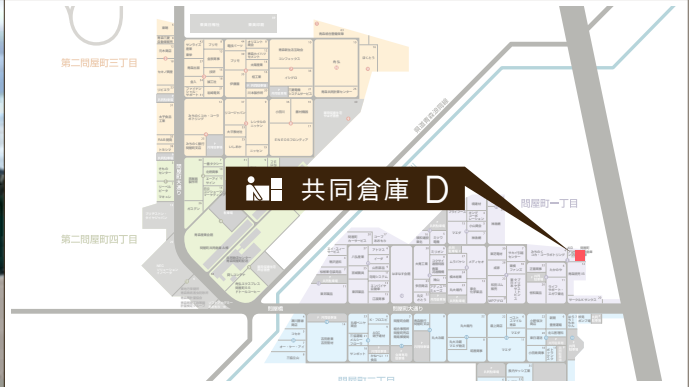

WAREHOUSE

共同倉庫 D 利用状況

	D-01	D-02	D-03
3月	×	×	×
4月	×	×	×
5月	×	×	×

○... 倉庫は空いております
×... 倉庫は空いておりません

共同倉庫 D 平面図

共同倉庫 D 立面図

倉庫住所	青森市問屋町1丁目5-11
倉庫面積	50坪 × 2区画 / 100坪 × 1区画
ご利用方法	<input type="checkbox"/> 鍵貸し方式 <input type="checkbox"/> 冬期間の除排雪完備 <input type="checkbox"/> 24時間出し入れ可 <input type="checkbox"/> さまざまなニーズに対応可能
月賃料(税別)	<input type="checkbox"/> 坪当¥2,400~※電気料、除・排雪料込み (三相コンセント利用の場合は別途)