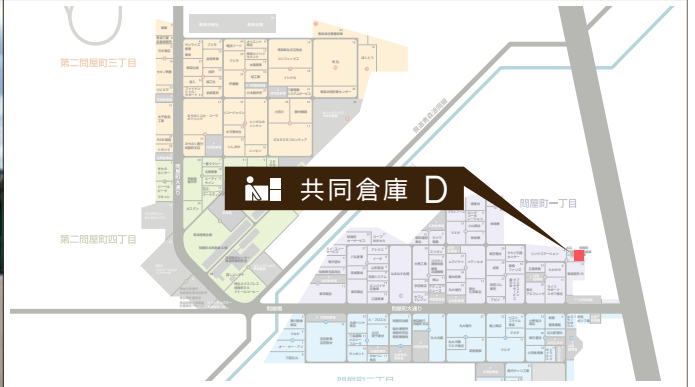

WAREHOUSE

共同倉庫 D 利用状況

	D-01	D-02	D-03
10月	×	×	×
11月	×	×	×
12月	×	×	×

○... 倉庫は空いております  
×... 倉庫は空いておりません

共同倉庫 D 平面図

共同倉庫 D 立面図

倉庫住所	青森市問屋町1丁目5-11
倉庫面積	50坪 × 2区画 / 100坪 × 1区画
ご利用方法	<input type="checkbox"/> 鍵貸し方式 <input type="checkbox"/> 冬期間の除排雪完備 <input type="checkbox"/> 24時間出し入れ可 <input type="checkbox"/> さまざまなニーズに対応可能
月賃料(税別)	<input type="checkbox"/> 坪当¥2,400~※電気料、除・排雪料込み (三相コンセント利用の場合は別途)