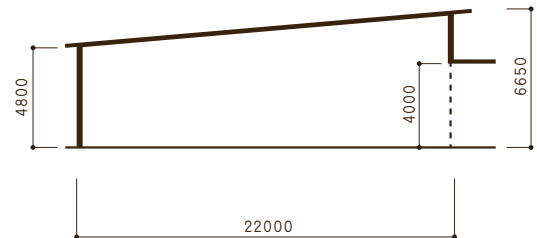

WAREHOUSE

共同倉庫 B 利用状況

	B-01	B-02	B-03	B-04	B-05	B-06	B-07	B-08
12 月	×	×	×	×	×	×	×	×
1 月	×	×	×	×	×	×	×	×
2 月	×	×	×	×	×	×	×	○

○... 倉庫は空いております
×... 倉庫は空いておりません

共同倉庫 B 平面図

共同倉庫 B 立面図

倉庫住所	青森市第二問屋町4丁目3-24
倉庫面積	100坪 × 7区画 / 166坪 × 1区画
ご利用方法	○鍵貸し方式 ○24時間出し入れ可 ○冬期間の除排雪完備 ○さまざまなニーズに対応可能
月賃料(税別)	○坪当¥2,400~※電気料、除・排雪料込み (三相コンセント利用の場合は別途)