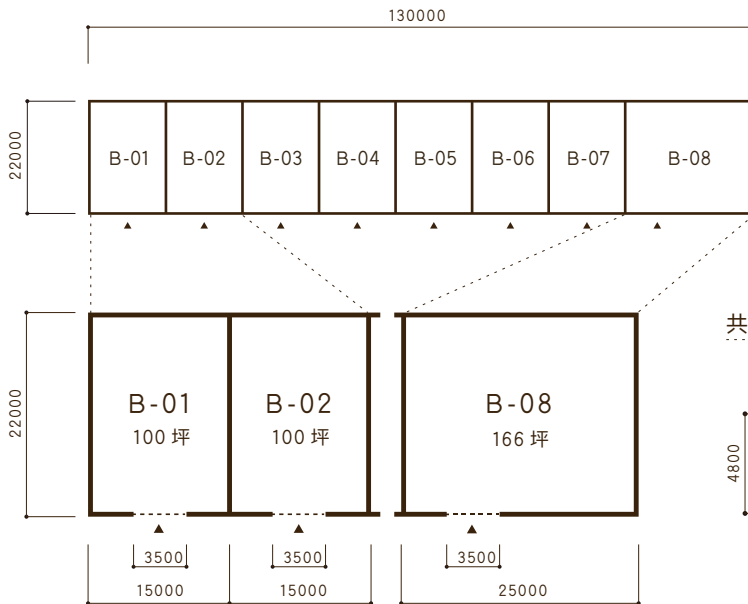

WAREHOUSE

共同倉庫 B 利用状況

	B-01	B-02	B-03	B-04	B-05	B-06	B-07	B-08
12 月	×	×	×	×	×	×	×	×
1 月	×	×	×	×	×	×	×	×
2 月	×	×	×	×	×	×	×	○

○... 倉庫は空いております
×... 倉庫は空いておりません

共同倉庫 B 平面図

共同倉庫 B 立面図

倉庫住所	青森市第二問屋町4丁目3-24
倉庫面積	100坪 × 7区画 / 166坪 × 1区画
ご利用方法	○鍵貸し方式 ○24時間出し入れ可 ○冬期間の除排雪完備 ○さまざまなニーズに対応可能
月賃料(税別)	○坪当¥2,400~※電気料、除・排雪料込み (三相コンセント利用の場合は別途)