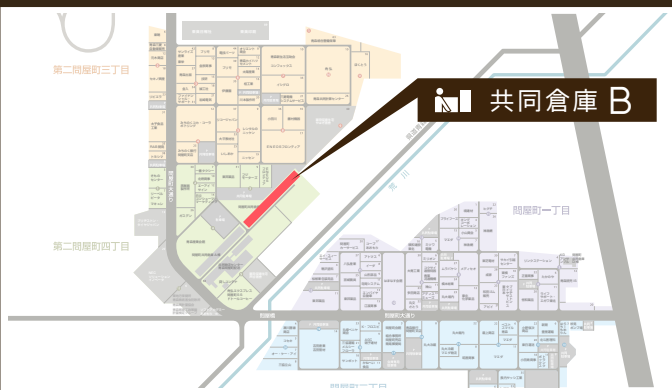

WAREHOUSE

共同倉庫 B 利用状況

	B-01	B-02	B-03	B-04	B-05	B-06	B-07	B-08
6月	×	×	×	×	×	×	×	×
7月	×	×	×	×	×	×	×	×
8月	×	×	×	×	×	×	×	×

○... 倉庫は空いております
×... 倉庫は空いておりません

共同倉庫 B 平面図

共同倉庫 B 立面図

倉庫住所	青森市第二問屋町4丁目3-24
倉庫面積	100坪 × 7区画 / 166坪 × 1区画
ご利用方法	<input type="checkbox"/> 鍵貸し方式 <input type="checkbox"/> 冬期間の除排雪完備 <input type="checkbox"/> 24時間出し入れ可 <input type="checkbox"/> さまざまなニーズに対応可能
月賃料(税別)	<input type="checkbox"/> 坪当 ¥2,400 ~ ※電気料、除・排雪料込み (三相コンセント利用の場合は別途)