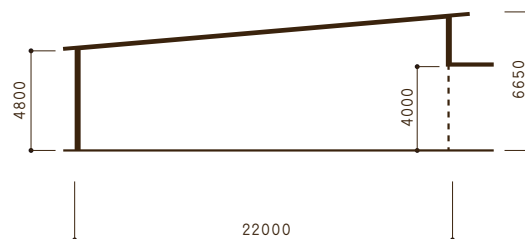

WAREHOUSE

共同倉庫 B 利用状況

	B-01	B-02	B-03	B-04	B-05	B-06	B-07	B-08
6月	×	×	×	×	×	×	×	×
7月	×	×	×	×	×	×	×	×
8月	×	×	×	×	×	×	×	×

○... 倉庫は空いております
×... 倉庫は空いておりません

共同倉庫 B 平面図

共同倉庫 B 立面図

倉庫住所	青森市第二問屋町4丁目3-24
倉庫面積	100坪 × 7区画 / 166坪 × 1区画
ご利用方法	<input type="checkbox"/> 鍵貸し方式 <input type="checkbox"/> 冬期間の除排雪完備 <input type="checkbox"/> 24時間出し入れ可 <input type="checkbox"/> さまざまなニーズに対応可能
月賃料(税別)	<input type="checkbox"/> 坪当 ¥2,400 ~ ※電気料、除・排雪料込み (三相コンセント利用の場合は別途)