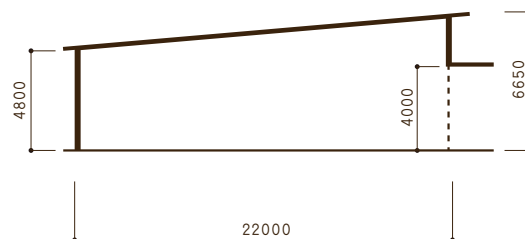

WAREHOUSE

共同倉庫 B 利用状況

	B-01	B-02	B-03	B-04	B-05	B-06	B-07	B-08
3月	×	×	×	×	×	×	×	×
4月	×	×	×	×	×	×	×	×
5月	×	×	×	×	×	×	×	×

○... 倉庫は空いております
×... 倉庫は空いておりません

共同倉庫 B 平面図

共同倉庫 B 立面図

倉庫住所	青森市第二問屋町4丁目3-24
倉庫面積	100坪 × 7区画 / 166坪 × 1区画
ご利用方法	<input type="checkbox"/> 鍵貸し方式 <input type="checkbox"/> 冬期間の除排雪完備 <input type="checkbox"/> 24時間出し入れ可 <input type="checkbox"/> さまざまなニーズに対応可能
月賃料(税別)	<input type="checkbox"/> 坪当 ¥2,400 ~ ※電気料、除・排雪料込み (三相コンセント利用の場合は別途)