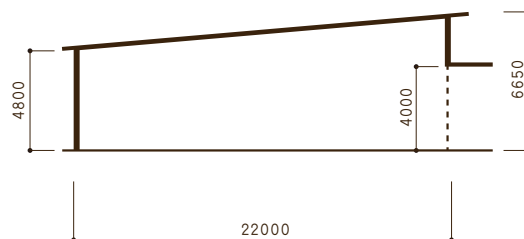

WAREHOUSE

共同倉庫 B 利用状況

	B-01	B-02	B-03	B-04	B-05	B-06	B-07	B-08
1月	×	×	×	×	×	×	×	×
2月	×	×	×	×	×	×	×	×
3月	×	×	×	×	×	×	×	×

○... 倉庫は空いております
×... 倉庫は空いておりません

共同倉庫 B 平面図

共同倉庫 B 立面図

倉庫住所	青森市第二問屋町4丁目3-24
倉庫面積	100坪 × 7区画 / 166坪 × 1区画
ご利用方法	<input type="checkbox"/> 鍵貸し方式 <input type="checkbox"/> 冬期間の除排雪完備 <input type="checkbox"/> 24時間出し入れ可 <input type="checkbox"/> さまざまなニーズに対応可能
月賃料(税別)	<input type="checkbox"/> 坪当¥2,400~※電気料、除・排雪料込み (三相コンセント利用の場合は別途)