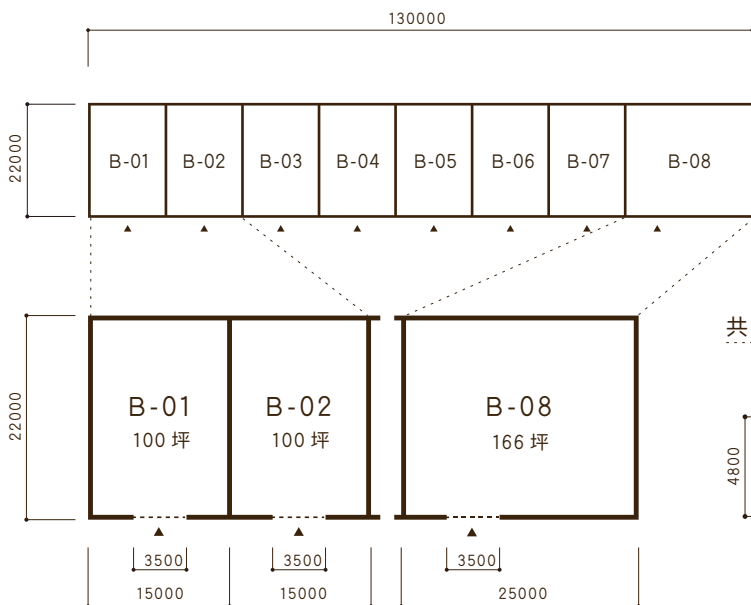

WAREHOUSE

共同倉庫 B 利用状況

	B-01	B-02	B-03	B-04	B-05	B-06	B-07	B-08
1月	×	×	×	×	×	×	×	×
2月	×	×	×	×	×	×	×	×
3月	×	×	×	×	×	×	×	×

○... 倉庫は空いております
×... 倉庫は空いておりません

共同倉庫 B 平面図

共同倉庫 B 立面図

倉庫住所	青森市第二問屋町4丁目3-24
倉庫面積	100坪 × 7区画 / 166坪 × 1区画
ご利用方法	<input type="checkbox"/> 鍵貸し方式 <input type="checkbox"/> 冬期間の除排雪完備 <input type="checkbox"/> 24時間出し入れ可 <input type="checkbox"/> さまざまなニーズに対応可能
月賃料(税別)	<input type="checkbox"/> 坪当¥2,400~※電気料、除・排雪料込み (三相コンセント利用の場合は別途)