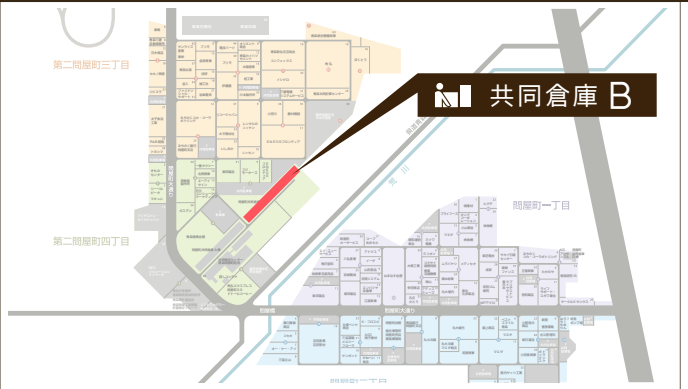

WAREHOUSE

共同倉庫 B 利用状況

	B-01	B-02	B-03	B-04	B-05	B-06	B-07	B-08
12 月	×	×	×	×	×	×	×	×
1 月	×	×	×	×	×	×	×	×
2 月	×	×	×	×	×	×	×	○

○... 倉庫は空いております
×... 倉庫は空いておりません

共同倉庫 B 平面図

共同倉庫 B 立面図

倉庫住所	青森市第二問屋町4丁目3-24
倉庫面積	100坪 × 7区画 / 166坪 × 1区画
ご利用方法	○鍵貸し方式 ○24時間出し入れ可 ○冬期間の除排雪完備 ○さまざまなニーズに対応可能
月賃料(税別)	○坪当¥2,400~※電気料、除・排雪料込み (三相コンセント利用の場合は別途)