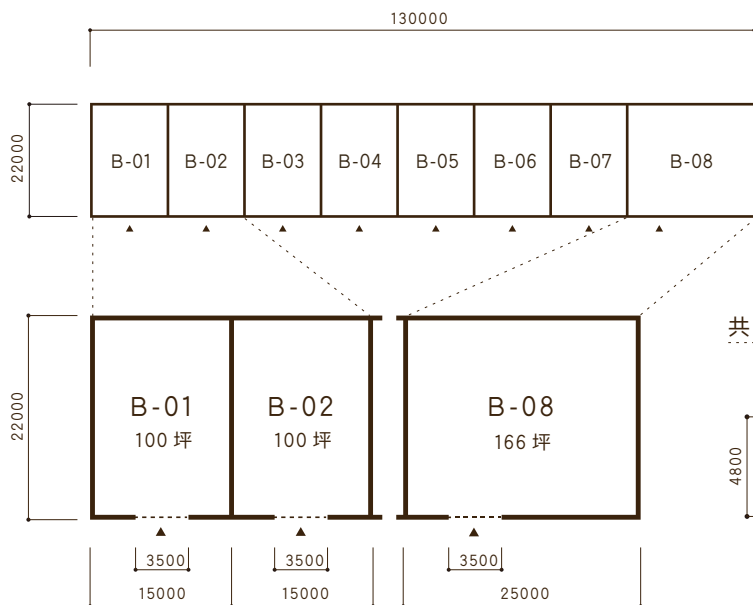

WAREHOUSE

共同倉庫 B 利用状況

	B-01	B-02	B-03	B-04	B-05	B-06	B-07	B-08
3月	×	×	×	×	×	×	×	×
4月	×	×	×	×	×	×	×	×
5月	×	×	×	×	×	×	×	×

○... 倉庫は空いております
×... 倉庫は空いておりません

共同倉庫 B 平面図

共同倉庫 B 立面図

倉庫住所	青森市第二問屋町4丁目3-24
倉庫面積	100坪 × 7区画 / 166坪 × 1区画
ご利用方法	<input type="checkbox"/> 鍵貸し方式 <input type="checkbox"/> 冬期間の除排雪完備 <input type="checkbox"/> 24時間出し入れ可 <input type="checkbox"/> さまざまなニーズに対応可能
月賃料(税別)	<input type="checkbox"/> 坪当 ¥2,400 ~ ※電気料、除・排雪料込み (三相コンセント利用の場合は別途)