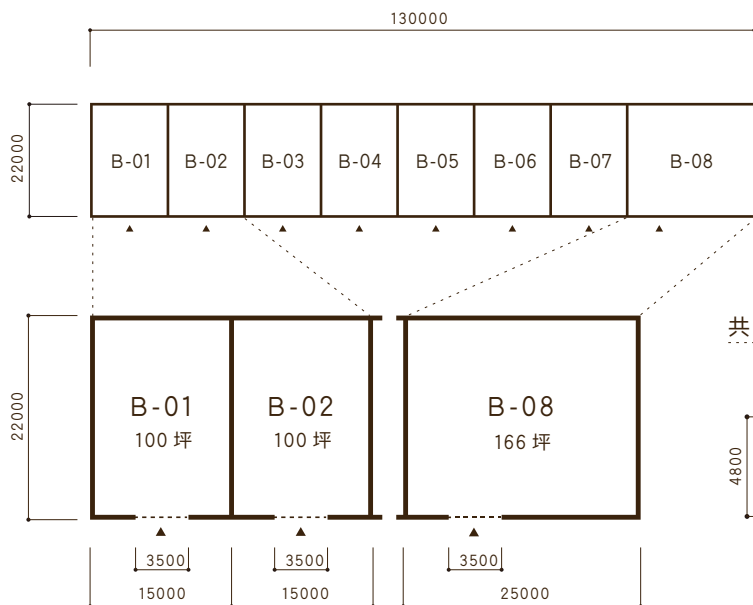

WAREHOUSE

共同倉庫 B 利用状況

	B-01	B-02	B-03	B-04	B-05	B-06	B-07	B-08
6月	×	×	×	×	×	×	×	×
7月	×	×	×	×	×	×	×	×
8月	×	×	×	×	×	×	×	×

○... 倉庫は空いております
×... 倉庫は空いておりません

共同倉庫 B 平面図

共同倉庫 B 立面図

倉庫住所	青森市第二問屋町4丁目3-24
倉庫面積	100坪 × 7区画 / 166坪 × 1区画
ご利用方法	<input type="checkbox"/> 鍵貸し方式 <input type="checkbox"/> 冬期間の除排雪完備 <input type="checkbox"/> 24時間出し入れ可 <input type="checkbox"/> さまざまなニーズに対応可能
月賃料(税別)	<input type="checkbox"/> 坪当 ¥2,400 ~ ※電気料、除・排雪料込み (三相コンセント利用の場合は別途)