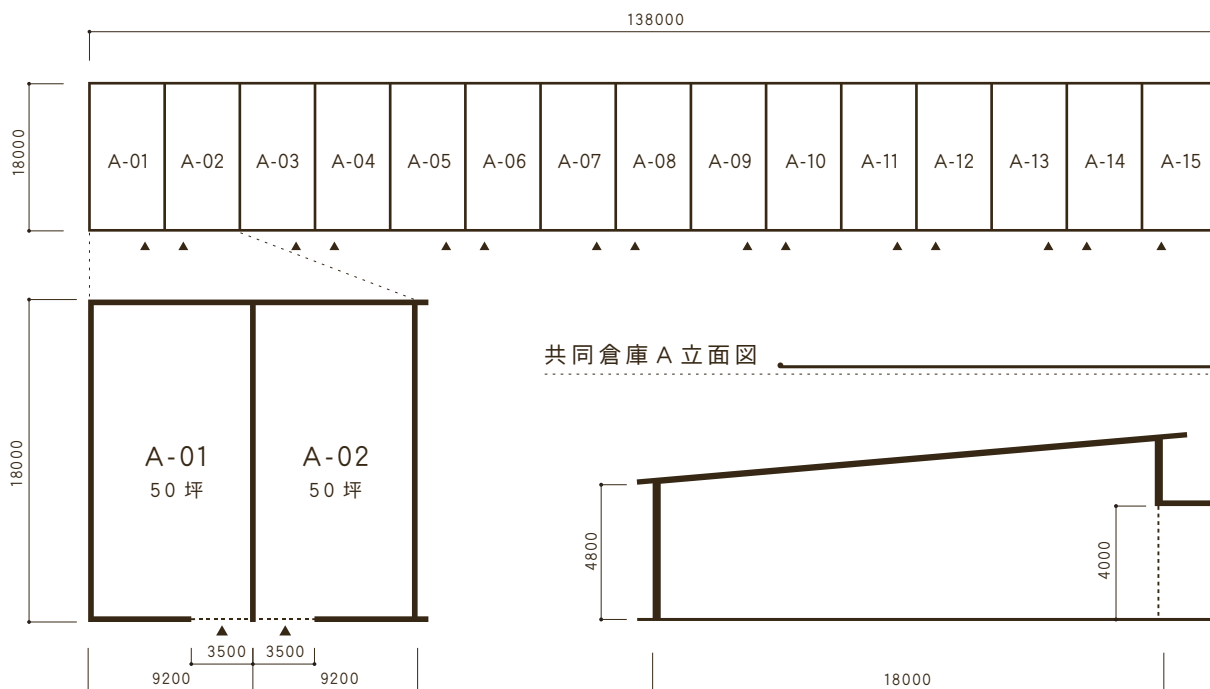

WAREHOUSE

共同倉庫 A 利用状況

	A-01	A-02	A-03	A-04	A-05	A-06	A-07	A-08	A-09	A-10	A-11	A-12	A-13	A-14	A-15
12月	×	×	×	×	×	×	×	×	×	×	×	×	×	×	×
1月	×	×	×	×	×	×	×	×	×	×	×	×	×	×	×
2月	×	×	×	×	×	×	×	×	×	×	×	×	×	×	×

○... 倉庫は空いております ×... 倉庫は空いておりません

共同倉庫 A 平面図

共同倉庫 A 立面図

倉庫住所	青森市第二問屋町4丁目4-21
倉庫面積	50坪×15区画
ご利用方法	<input type="checkbox"/> 鍵貸し方式 <input type="checkbox"/> 冬期間の除排雪完備 <input type="checkbox"/> 24時間出し入れ可 <input type="checkbox"/> さまざまなニーズに対応可能
月賃料(税別)	<input type="checkbox"/> 坪当¥2,400~※電気料、除・排雪料込み (三相コンセント利用の場合は別途)