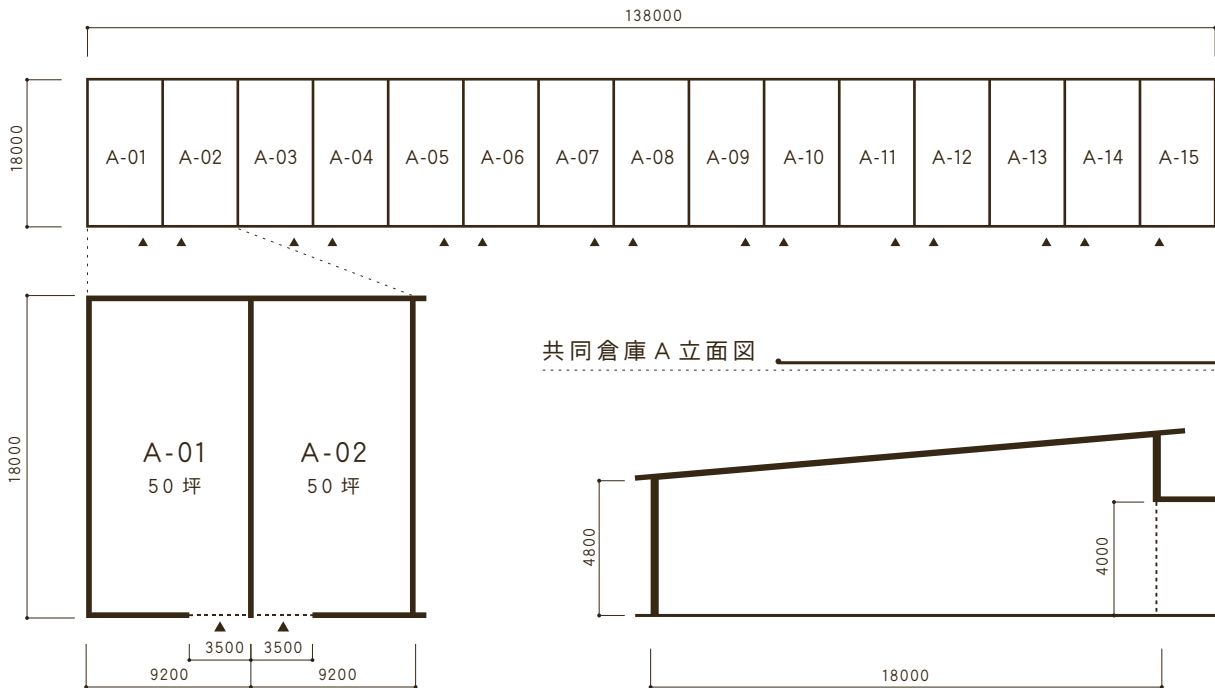

WAREHOUSE

共同倉庫 A 利用状況

	A-01	A-02	A-03	A-04	A-05	A-06	A-07	A-08	A-09	A-10	A-11	A-12	A-13	A-14	A-15
6月	×	×	×	×	×	×	×	×	×	×	×	×	×	×	×
7月	×	×	×	×	×	×	×	×	×	×	×	×	×	×	×
8月	×	×	×	×	×	×	×	×	×	×	×	×	×	×	×

○... 倉庫は空いております ×... 倉庫は空いておりません

共同倉庫 A 平面図

共同倉庫 A 立面図

倉庫住所	青森市第二問屋町4丁目4-21
倉庫面積	50坪×15区画
ご利用方法	<input type="checkbox"/> 鍵貸し方式 <input type="checkbox"/> 冬期間の除排雪完備 <input type="checkbox"/> 24時間出し入れ可 <input type="checkbox"/> さまざまなニーズに対応可能
月賃料(税別)	<input type="checkbox"/> 坪当り¥2,400~※電気料、除・排雪料込み (三相コンセント利用の場合は別途)