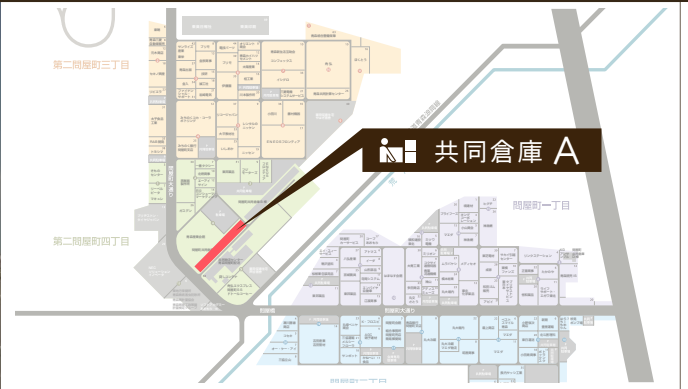

WAREHOUSE

共同倉庫 A 利用状況

	A-01	A-02	A-03	A-04	A-05	A-06	A-07	A-08	A-09	A-10	A-11	A-12	A-13	A-14	A-15
6月	×	×	×	×	×	×	×	×	×	×	×	×	×	×	×
7月	×	×	×	×	×	×	×	×	×	×	×	×	×	×	×
8月	×	×	×	×	×	×	×	×	×	×	×	×	×	×	×

○... 倉庫は空いております ×... 倉庫は空いておりません

共同倉庫 A 平面図

共同倉庫 A 立面図

倉庫住所	青森市第二問屋町4丁目4-21
倉庫面積	50坪×15区画
ご利用方法	<input type="checkbox"/> 鍵貸し方式 <input type="checkbox"/> 冬期間の除排雪完備 <input type="checkbox"/> 24時間出し入れ可 <input type="checkbox"/> さまざまなニーズに対応可能
月賃料(税別)	<input type="checkbox"/> 坪当り¥2,400~※電気料、除・排雪料込み (三相コンセント利用の場合は別途)