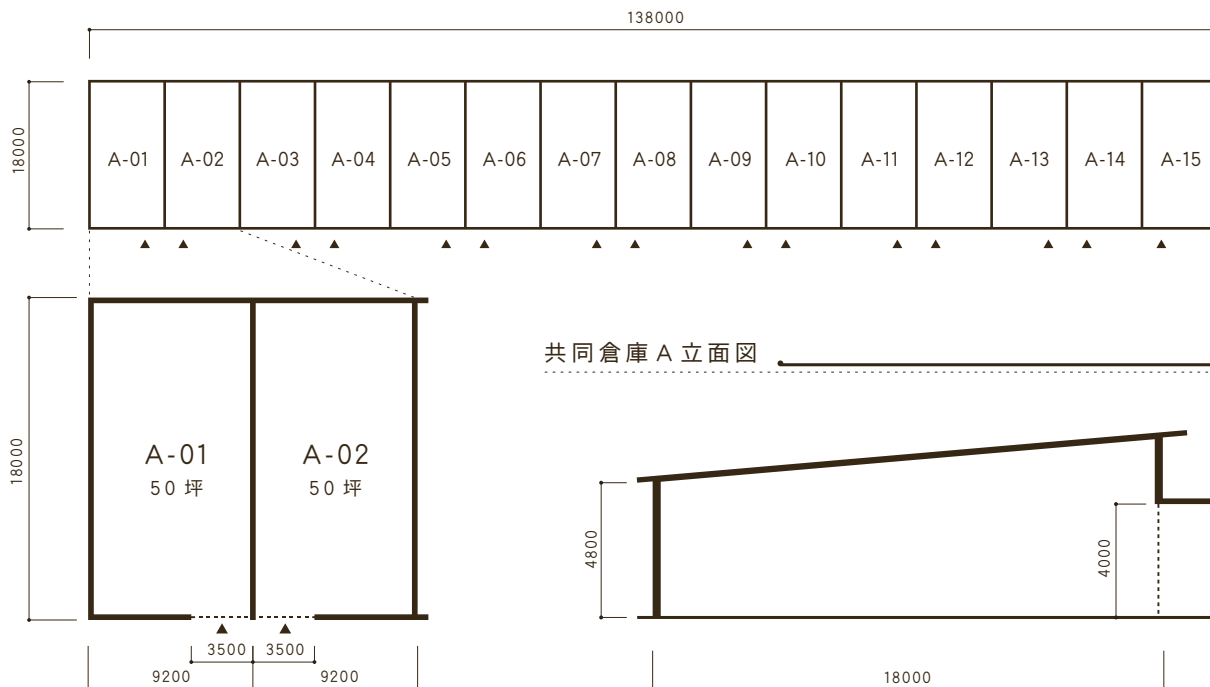

WAREHOUSE

共同倉庫 A 利用状況

	A-01	A-02	A-03	A-04	A-05	A-06	A-07	A-08	A-09	A-10	A-11	A-12	A-13	A-14	A-15
3月	×	×	×	×	×	×	×	×	×	×	×	×	×	×	×
4月	×	×	×	×	×	×	×	×	×	×	×	×	×	×	×
5月	×	×	×	×	×	×	×	×	×	×	×	×	×	×	×

○... 倉庫は空いております ×... 倉庫は空いておりません

共同倉庫 A 平面図

共同倉庫 A 立面図

倉庫住所	青森市第二問屋町4丁目4-21
倉庫面積	50坪×15区画
ご利用方法	<input type="checkbox"/> 鍵貸し方式 <input type="checkbox"/> 冬期間の除排雪完備 <input type="checkbox"/> 24時間出し入れ可 <input type="checkbox"/> さまざまなニーズに対応可能
月賃料(税別)	<input type="checkbox"/> 坪当り¥2,400~※電気料、除・排雪料込み (三相コンセント利用の場合は別途)