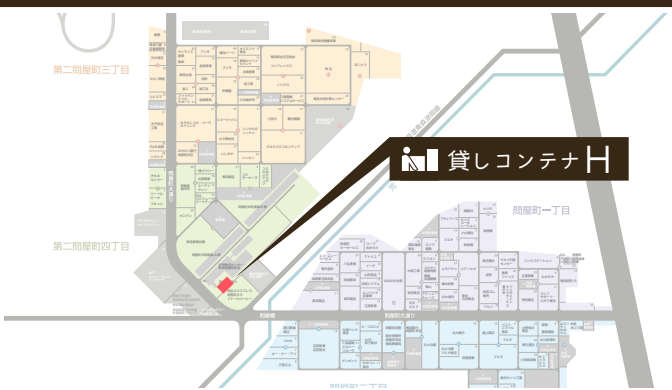

WAREHOUSE

貸しコンテナ H 利用状況

	H-01	H-02	H-03	H-04	H-05	H-06
6月	×	×	×	×	×	×
7月	×	×	×	×	×	×
8月	×	×	×	×	×	×

○... 倉庫は空いております
×... 倉庫は空いておりません

貸しコンテナ H 平面図

コンテナサイズ	1区画あたり 4 ㎡ (1.2坪) 幅 1.86m × 奥行 2.2m × 高さ 2.27m
ご利用方法	○鍵貸し方式 ○冬期間の除排雪完備 ○24時間出し入れ可
月賃料(税別)	○1区画あたり ¥6,700