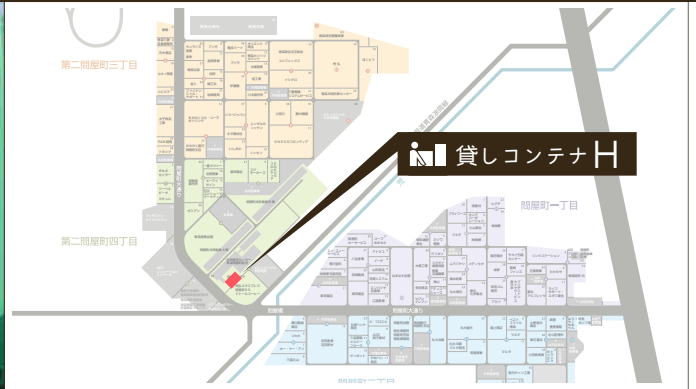

WAREHOUSE

貸しコンテナ H 利用状況

	H-01	H-02	H-03	H-04	H-05	H-06
10 月	×	×	×	×	×	×
11 月	×	×	×	×	×	×
12 月	×	×	×	×	×	×

○... 倉庫は空いております
×... 倉庫は空いておりません

貸しコンテナ H 平面図

コンテナサイズ	1区画あたり 4 ㎡ (1.2 坪) 幅 1.86m × 奥行 2.2m × 高さ 2.27m
ご利用方法	○鍵貸し方式 ○冬期間の除排雪完備 ○24時間出し入れ可
月賃料(税別)	○1区画あたり ¥6,700