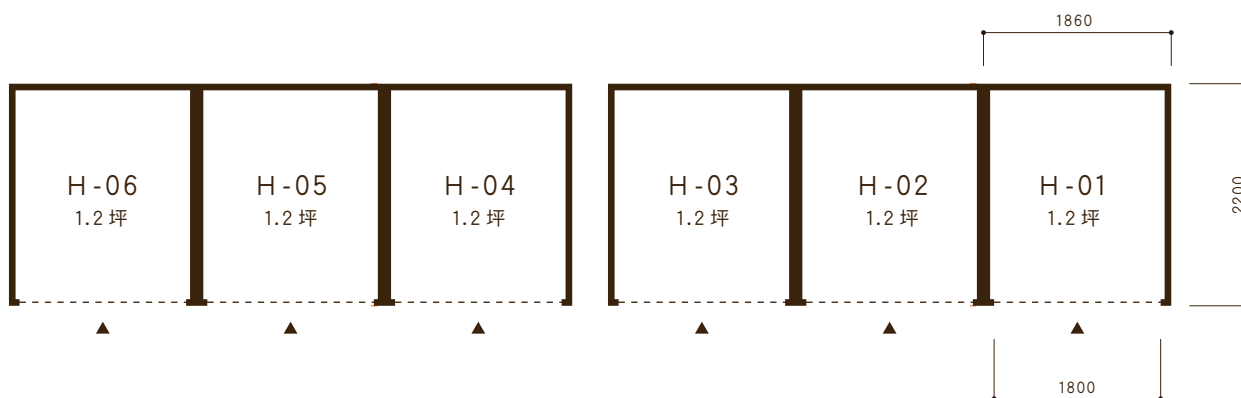

WAREHOUSE

貸しコンテナ H 利用状況

	H-01	H-02	H-03	H-04	H-05	H-06
6月	×	×	×	×	×	×
7月	×	×	×	×	×	×
8月	×	×	×	×	×	×

○... 倉庫は空いております
×... 倉庫は空いておりません

貸しコンテナ H 平面図

コンテナサイズ	1区画あたり 4 ㎡ (1.2坪) 幅 1.86m × 奥行 2.2m × 高さ 2.27m
ご利用方法	○鍵貸し方式 ○冬期間の除排雪完備 ○24時間出し入れ可
月賃料(税別)	○1区画あたり ¥6,700