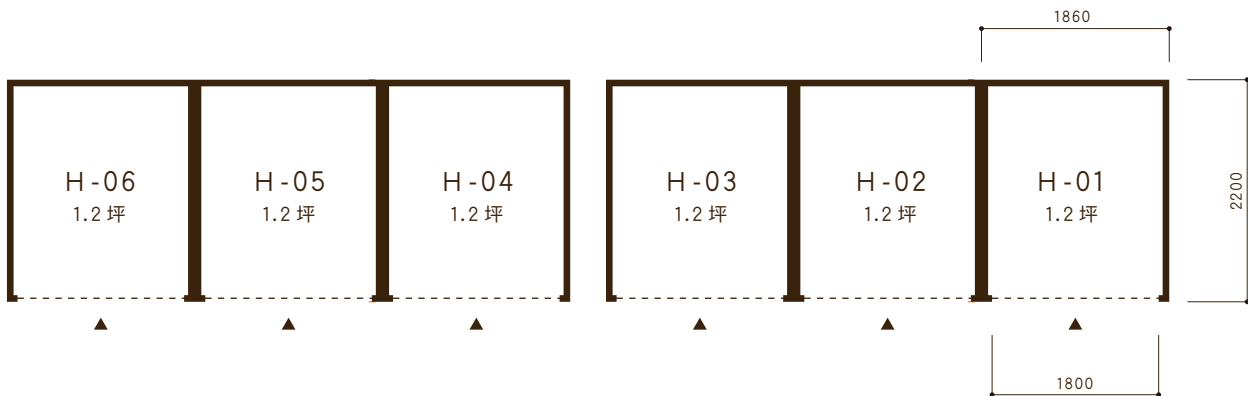

WAREHOUSE

貸しコンテナ H 利用状況

	H-01	H-02	H-03	H-04	H-05	H-06
10 月	×	×	×	×	×	×
11 月	×	×	×	×	×	×
12 月	×	×	×	×	×	×

○... 倉庫は空いております
×... 倉庫は空いておりません

貸しコンテナ H 平面図

コンテナサイズ	1区画あたり 4 ㎡ (1.2 坪) 幅 1.86m × 奥行 2.2m × 高さ 2.27m
ご利用方法	○鍵貸し方式 ○冬期間の除排雪完備 ○24時間出し入れ可
月賃料(税別)	○1区画あたり ¥6,700