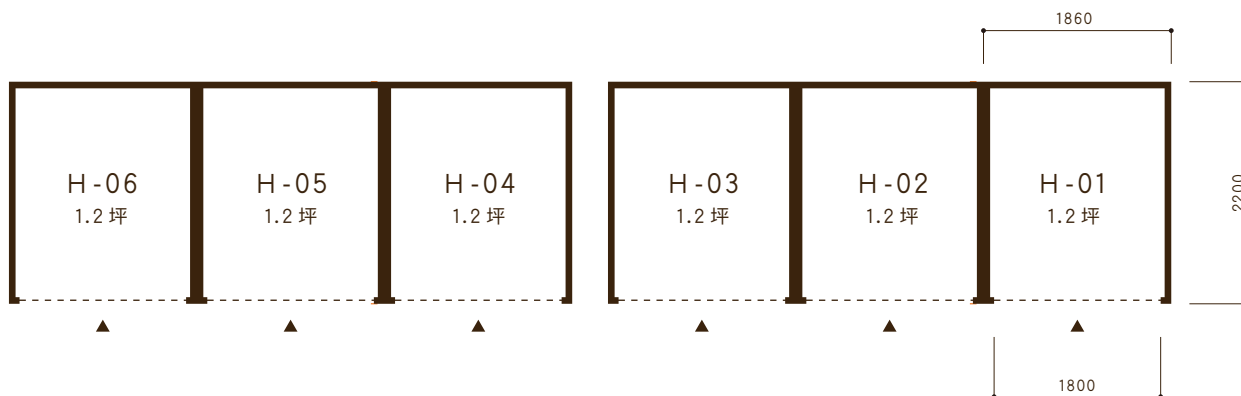

WAREHOUSE

貸しコンテナH利用状況

	H-01	H-02	H-03	H-04	H-05	H-06
3月	×	×	×	×	×	×
4月	×	×	×	×	×	×
5月	×	×	×	×	×	×

○... 倉庫は空いております  
×... 倉庫は空いておりません

貸しコンテナH平面図

コンテナサイズ	1区画あたり4坪(1.2坪) 幅1.86m×奥行き2.2m×高さ2.27m
ご利用方法	○鍵貸し方式                      ○冬期間の除排雪完備 ○24時間出し入れ可
月賃料(税別)	○1区画あたり¥6,700