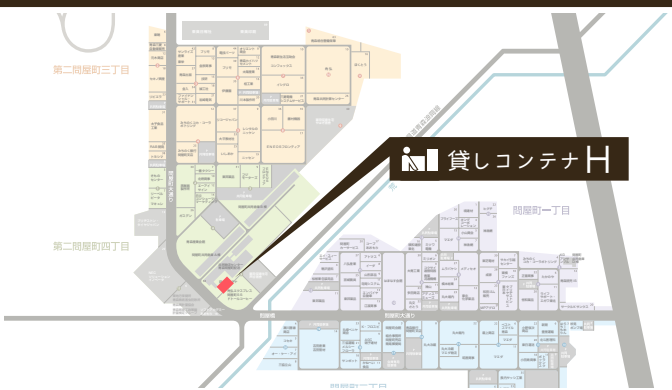

WAREHOUSE

貸しコンテナH利用状況

	H-01	H-02	H-03	H-04	H-05	H-06
3月	×	×	×	×	×	×
4月	×	×	×	×	×	×
5月	×	×	×	×	×	×

○... 倉庫は空いております  
×... 倉庫は空いておりません

貸しコンテナH平面図

コンテナサイズ	1区画あたり4坪(1.2坪) 幅1.86m×奥行き2.2m×高さ2.27m
ご利用方法	○鍵貸し方式                      ○冬期間の除排雪完備 ○24時間出し入れ可
月賃料(税別)	○1区画あたり¥6,700