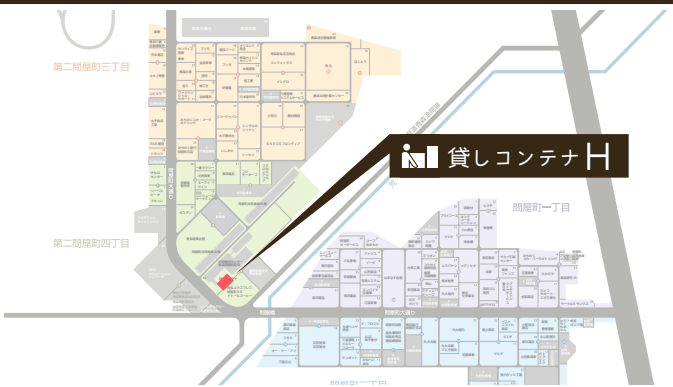

WAREHOUSE

貸しコンテナH利用状況

	H-01	H-02	H-03	H-04	H-05	H-06
12月	×	×	×	×	×	×
1月	×	×	×	×	×	×
2月	×	×	×	×	×	×

○... 倉庫は空いております
×... 倉庫は空いておりません

貸しコンテナH平面図

コンテナサイズ	1区画あたり4mm(1.2坪) 幅1.86m×奥行2.2m×高さ2.27m
ご利用方法	○鍵貸し方式 ○冬期間の除排雪完備 ○24時間出し入れ可
月賃料(税別)	○1区画あたり¥6,700