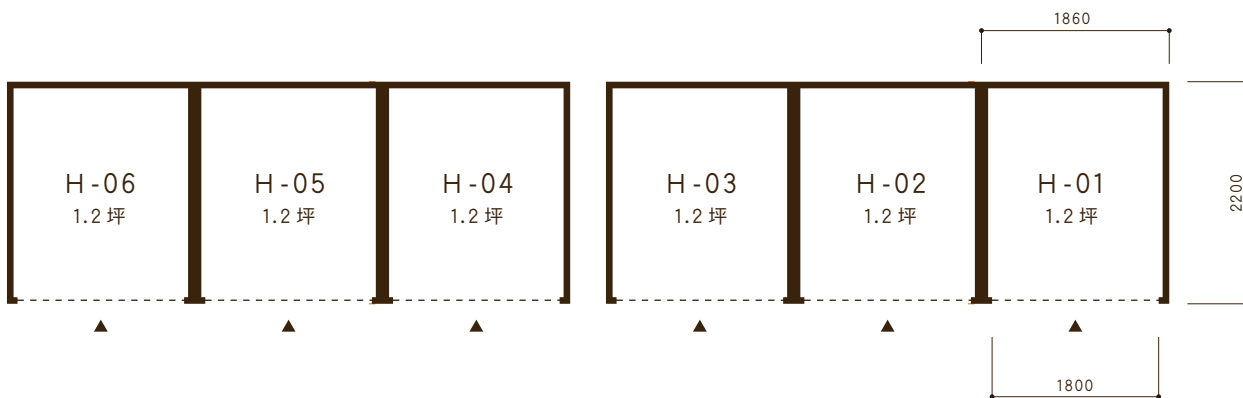

WAREHOUSE

貸しコンテナH利用状況

	H-01	H-02	H-03	H-04	H-05	H-06
12月	×	×	×	×	×	×
1月	×	×	×	×	×	×
2月	×	×	×	×	×	×

○... 倉庫は空いております
×... 倉庫は空いておりません

貸しコンテナH平面図

コンテナサイズ	1区画あたり4mm(1.2坪) 幅1.86m×奥行2.2m×高さ2.27m
ご利用方法	○鍵貸し方式 ○冬期間の除排雪完備 ○24時間出し入れ可
月賃料(税別)	○1区画あたり¥6,700