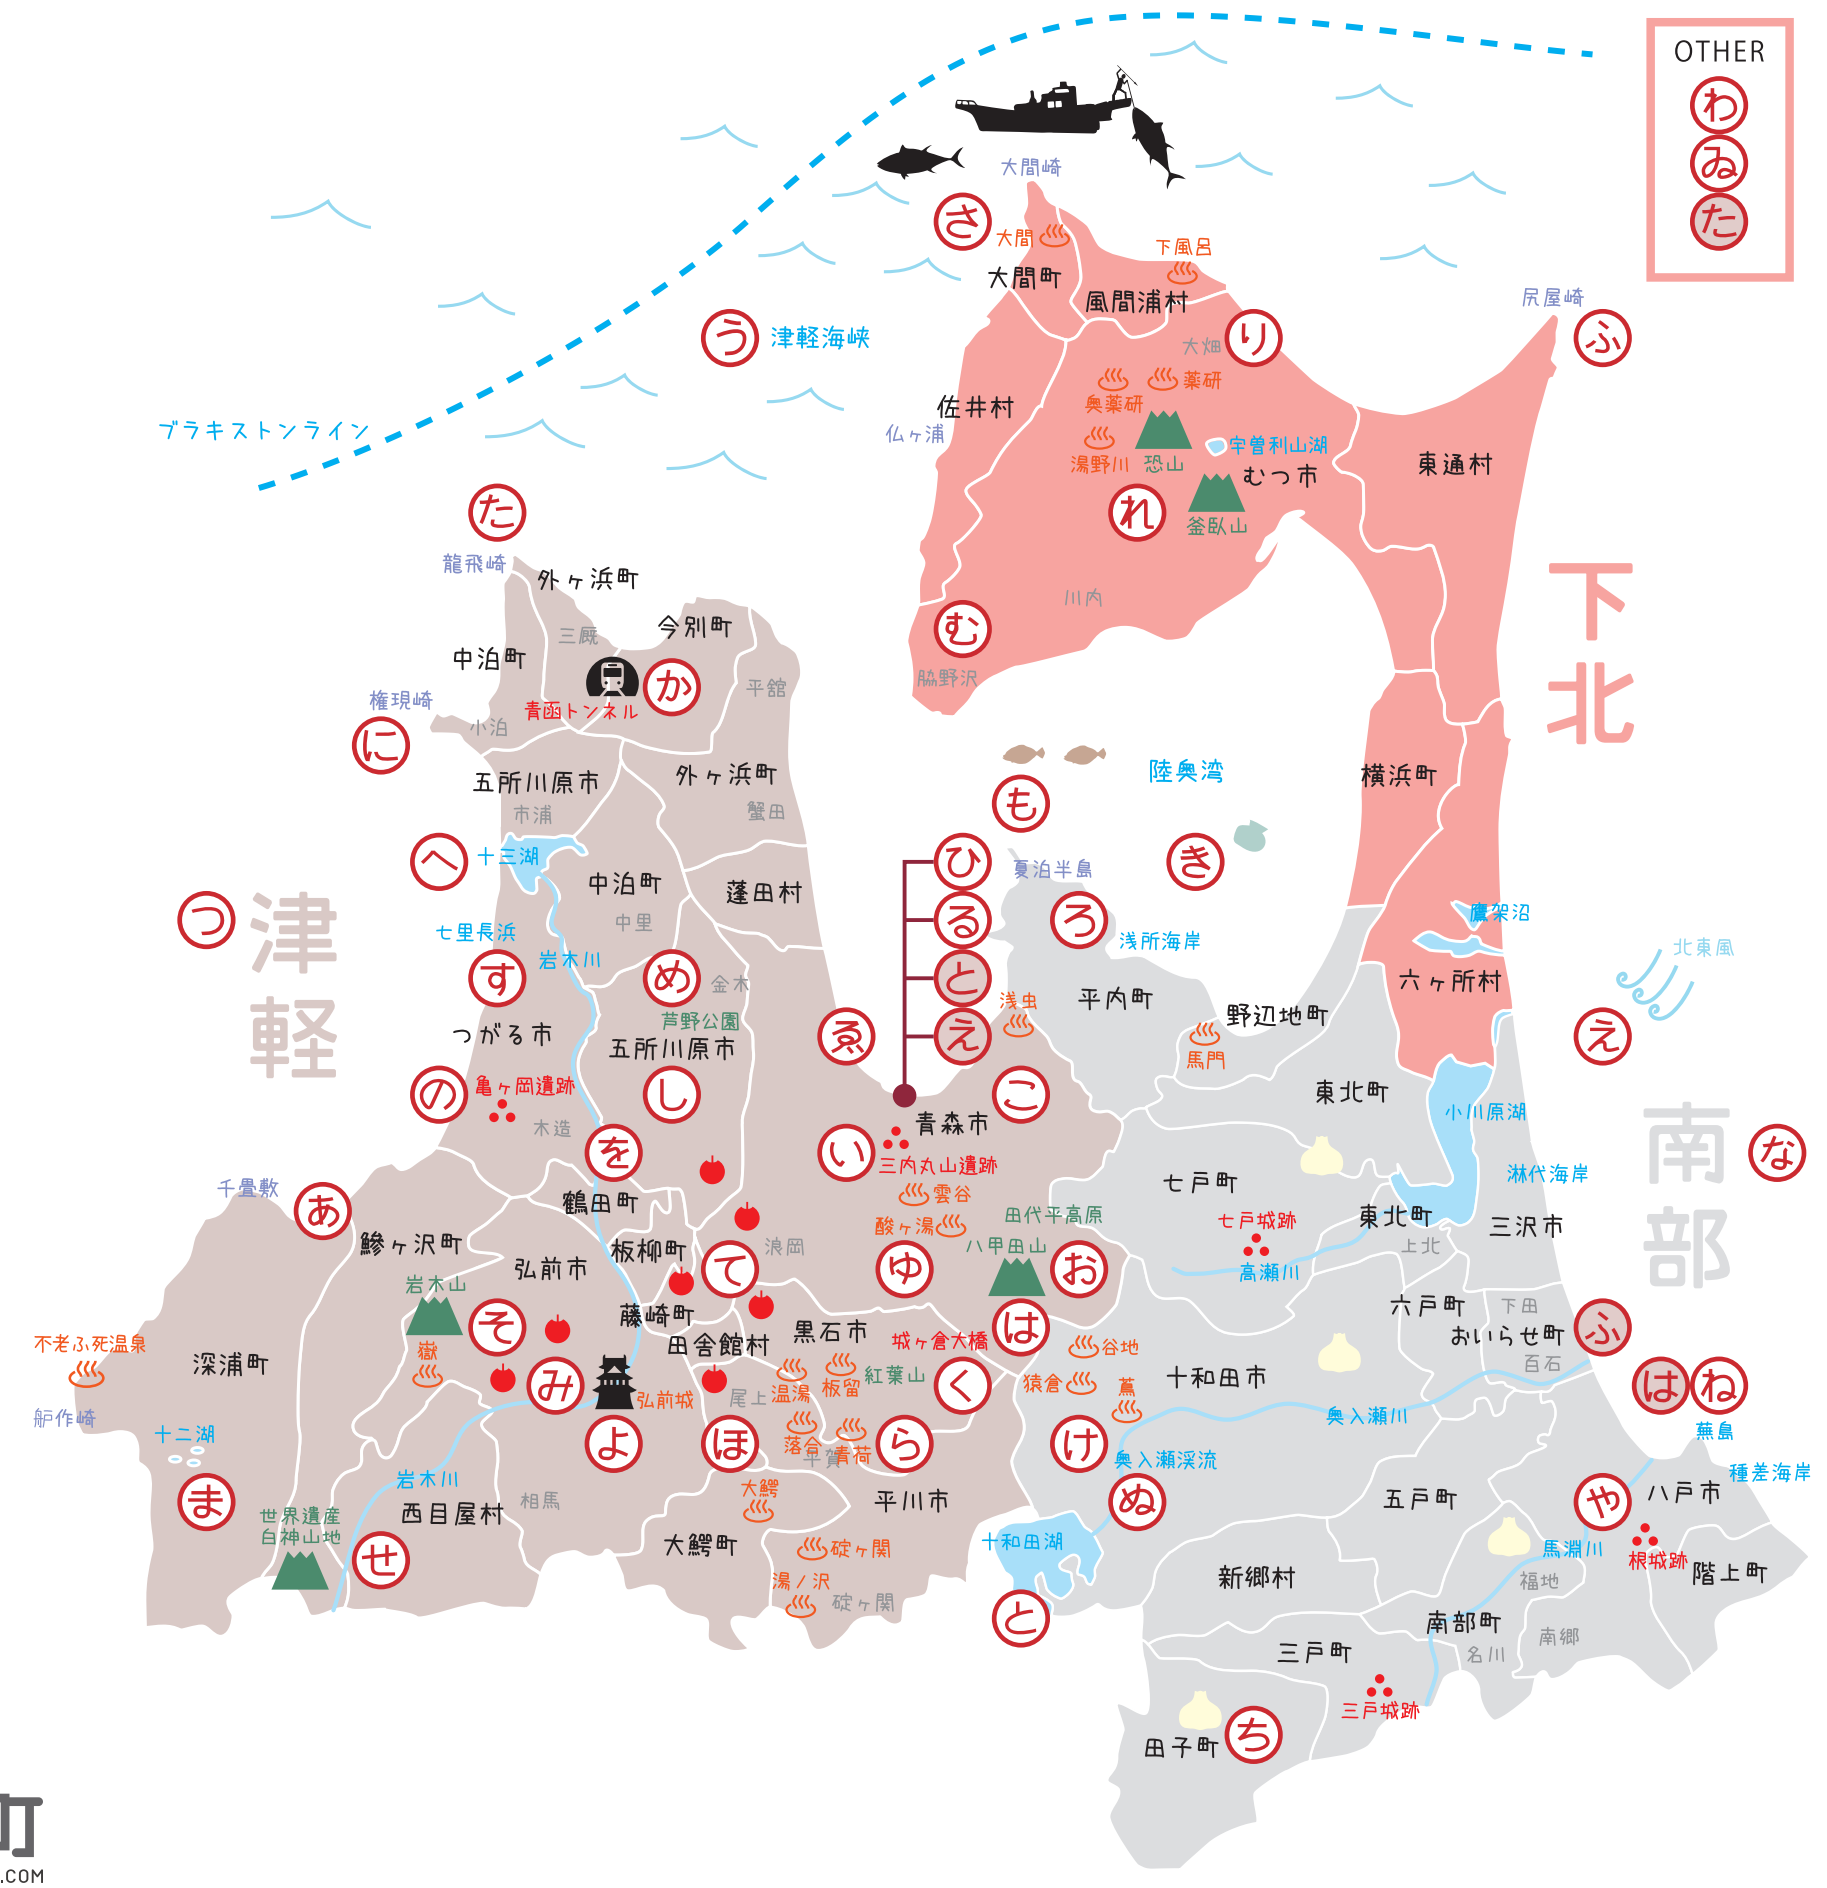

みちのく歌留多

MAP

WEB  
向屋町  
WWW.TONYAMACHI.COM