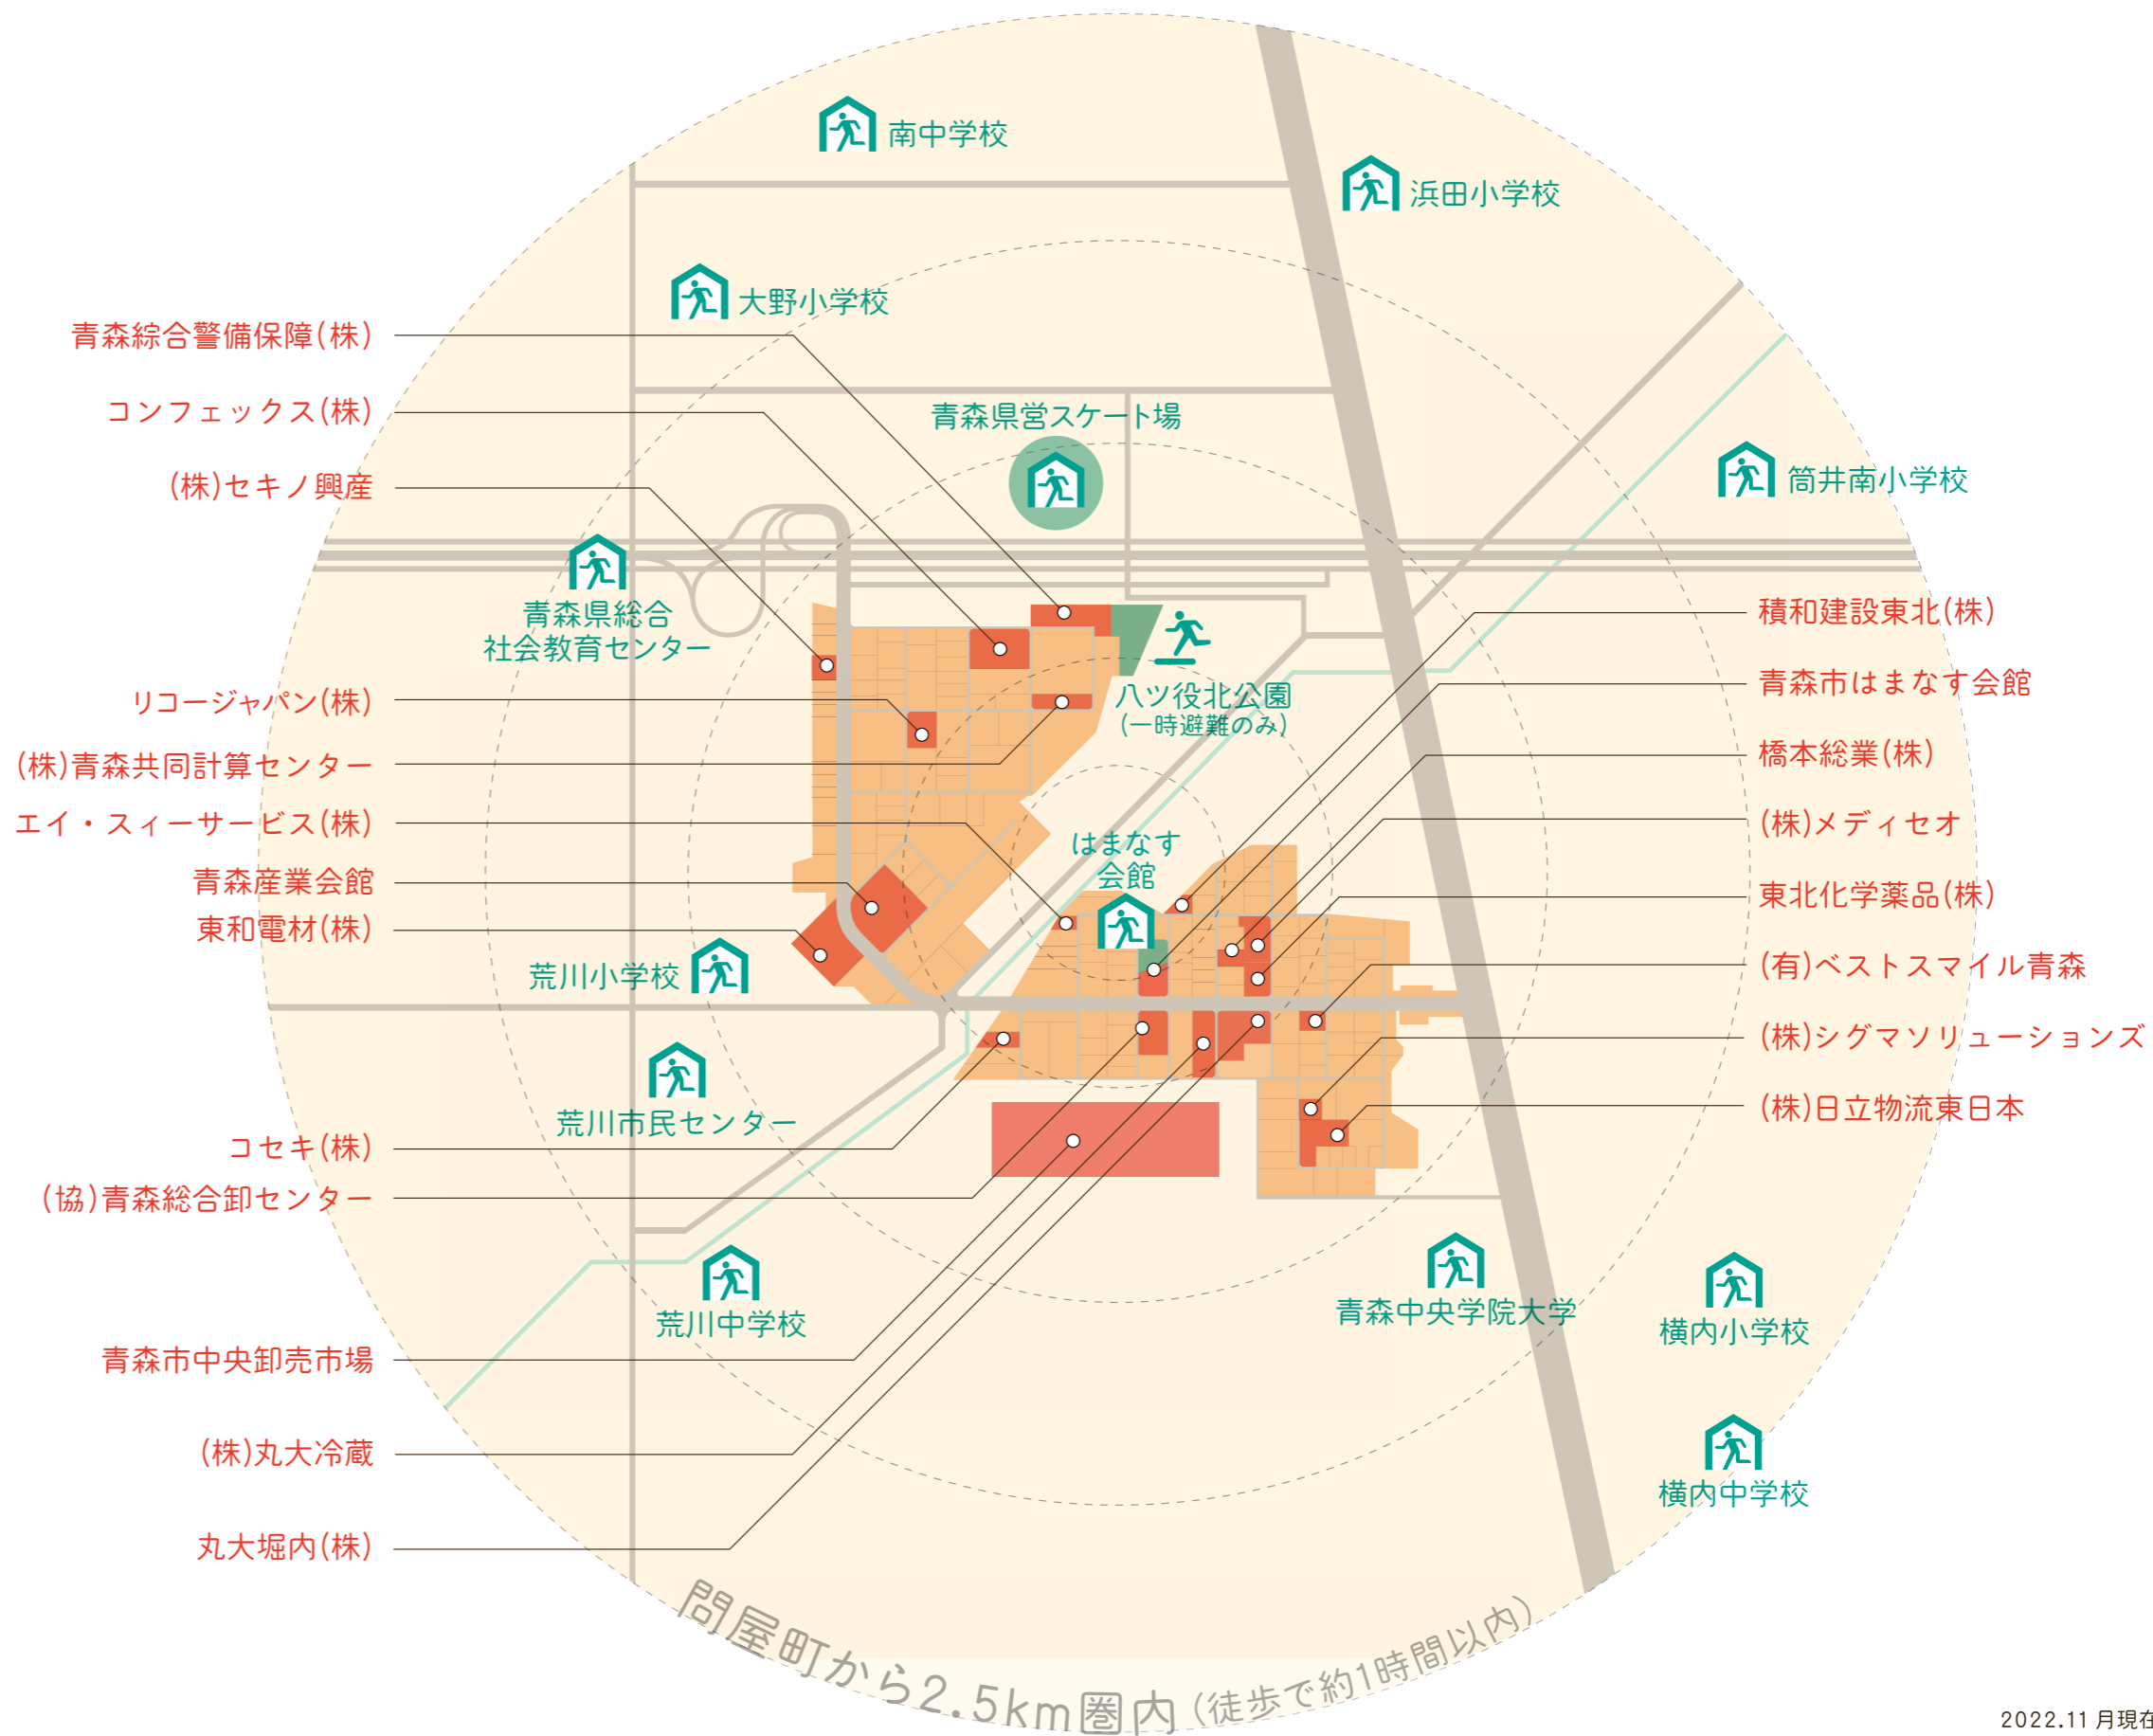

協同組合青森総合卸センター  
TONYAMACHI.COM

EVACUATION & AED MAP  
避難所 & AED マップ

2022.11月現在

凡例

- ...避難所 (13箇所)
- ...緊急避難場所 (1箇所)
- ...AED設置場所 (21箇所)

※青森産業会館は、災害時、救援物資の中継等を行う県の広域防災拠点になります。

お問合せ

協同組合青森総合卸センター 業務部  
〒030-0131 青森市問屋町 2-17-3 www.tonyamachi.com  
Tel: 017-738-4711 Fax: 017-738-7323  
since 1996.dec. - 2020.oct.7th ver. 協同組合青森総合卸センター, All Rights Reserved.