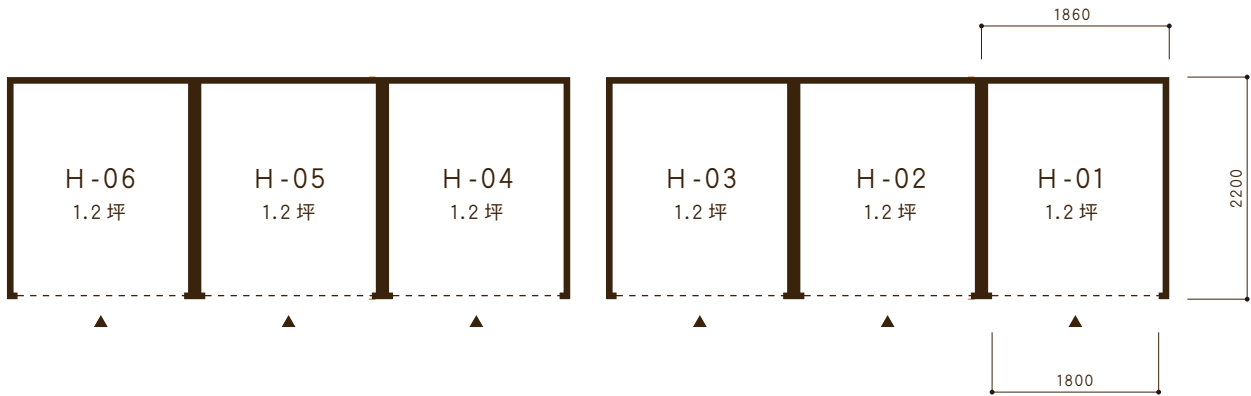

WAREHOUSE

貸しコンテナH平面図

コンテナサイズ	1区画あたり4mm(1.2坪) 幅1.86m×奥行き2.2m×高さ2.27m
ご利用方法	○鍵貸し方式 ○冬期間の除排雪完備 ○24時間出し入れ可
月賃料(税別)	○1区画あたり¥6,700

お問い合わせ...
協同組合青森総合卸センター 業務部
〒030-0131 青森市問屋町2-17-3
Tel: 017-738-4711
Fax: 017-738-7323
www.tonyamachi.com