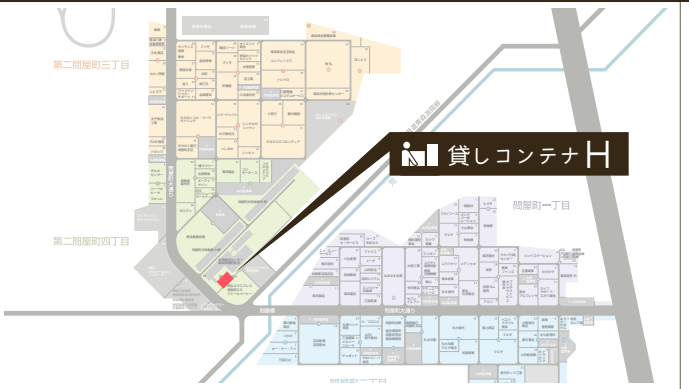

WAREHOUSE

貸しコンテナH平面図

コンテナサイズ	1区画あたり4mm(1.2坪) 幅1.86m×奥行き2.2m×高さ2.27m
ご利用方法	○鍵貸し方式 ○冬期間の除排雪完備 ○24時間出し入れ可
月賃料(税別)	○1区画あたり¥6,700

お問い合わせ...
協同組合青森総合卸センター 業務部
〒030-0131 青森市問屋町2-17-3
Tel: 017-738-4711
Fax: 017-738-7323
www.tonyamachi.com