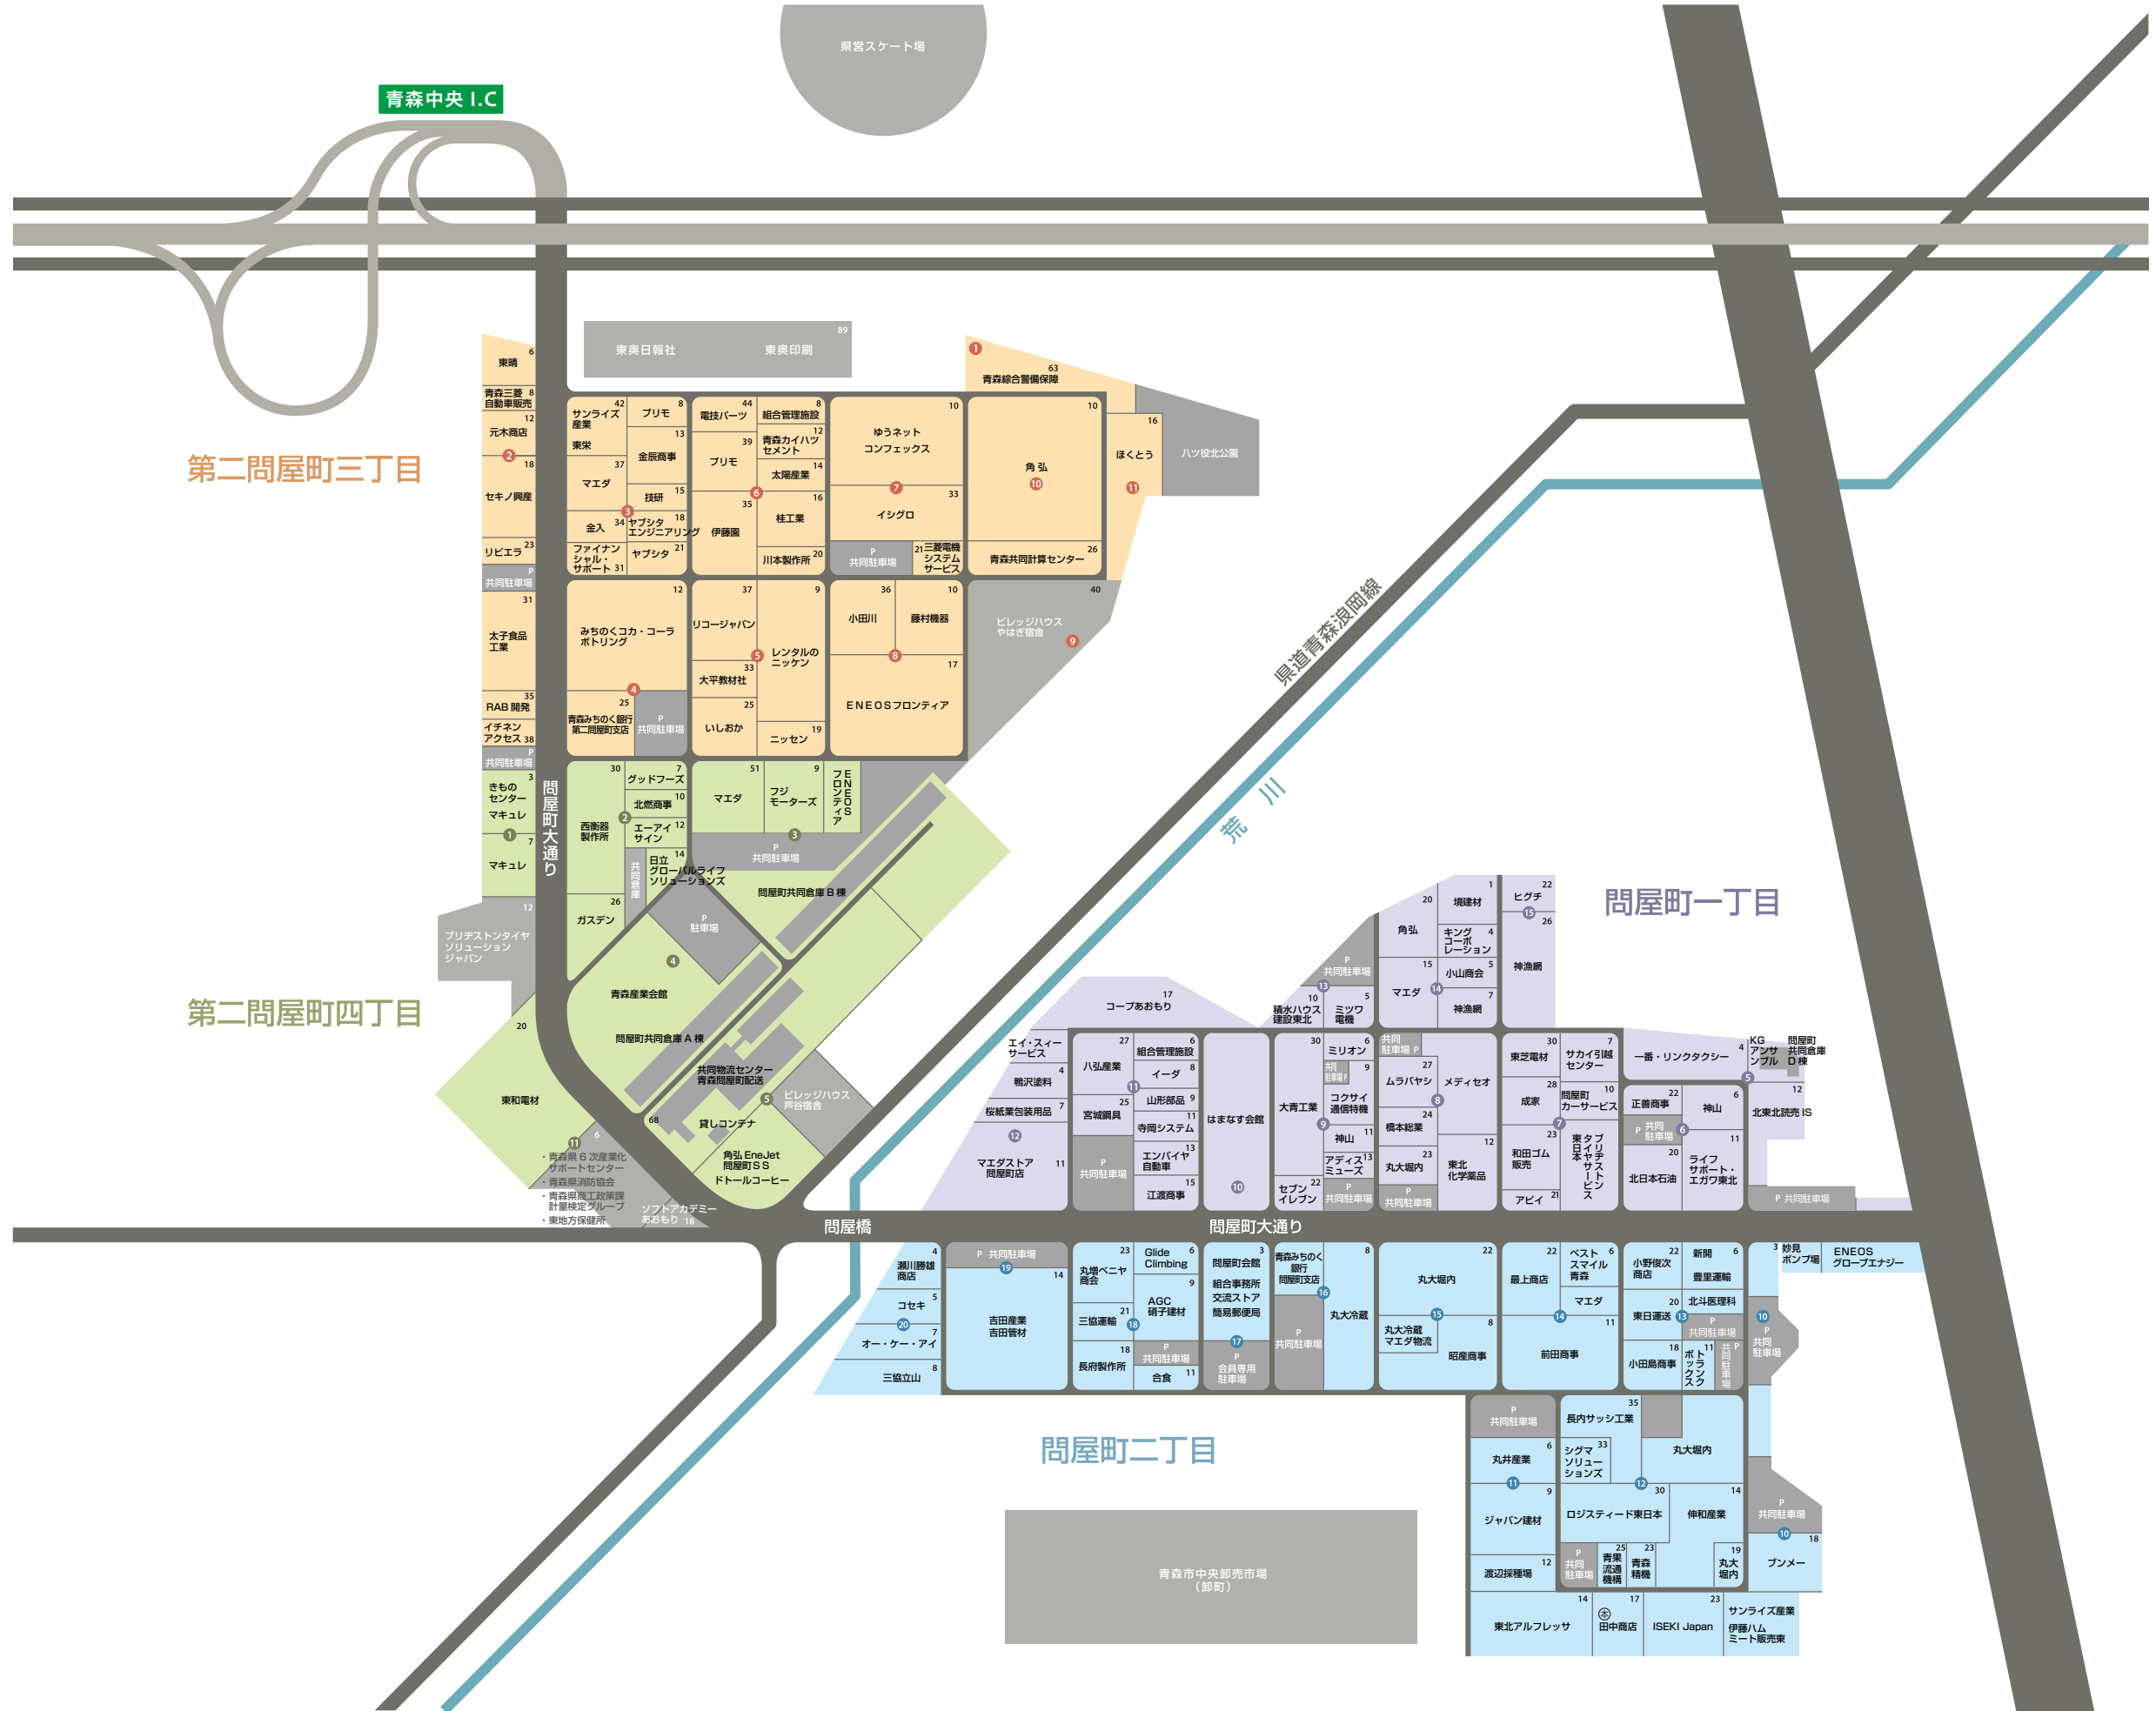

# 3

MARCH  
2025

協同組合青森総合卸センター  
TONYAMACHI.COM

AREA MAP

問屋町エリアマップ

第二問屋町三丁目

第二問屋町四丁目

問屋町一丁目

問屋町二丁目